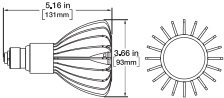

R30F Down Light Photometrics

0 ft	Illuminance					Distribution Ratio					
3 ft	-	-	-	0.020	0.210	1.000					
6 ft		0.005	0.019	0.053	0.138	0.250					
9 ft	0.006	0.012	0.023	0.042	0.084	0.111					
12 ft	0.008	0.013	0.022	0.035	0.054	0.063					
15 ft	0.008	0.012	0.019	0.027	0.037	0.040					
	15 ft	12 ft	9 ft	6 ft	3 ft	CL					