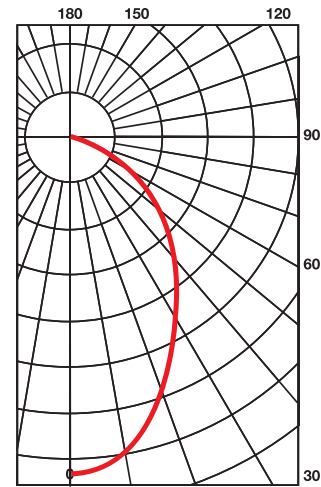

R30F Down Light Photometrics

0 ft	Illuminance					Distribution Ratio					
3 ft	-	-	-	0.020	0.210	1.000					
6 ft		0.005	0.019	0.053	0.138	0.250					
9 ft	0.006	0.012	0.023	0.042	0.084	0.111					
12 ft	0.008	0.013	0.022	0.035	0.054	0.063					
15 ft	0.008	0.012	0.019	0.027	0.037	0.040					
	15 ft	12 ft	9 ft	6 ft	3 ft	CL					