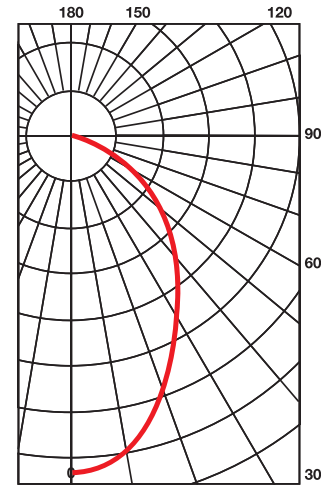

R30F Down Light Photometrics

0 ft	Illuminance					Distribution Ratio
3 ft	-	-	-	0.020	0.210	1.000
6 ft		0.005	0.019	0.053	0.138	0.250
9 ft	0.006	0.012	0.023	0.042	0.084	0.111
12 ft	0.008	0.013	0.022	0.035	0.054	0.063
15 ft	0.008	0.012	0.019	0.027	0.037	0.040
	15 ft	12 ft	9 ft	6 ft	3 ft	CL