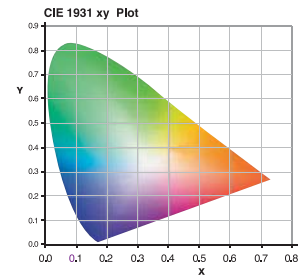

R30S Color E26/E27 Base

Product Code	Color Light	Voltage	Fin Color
Standard color			
01 E26/E27	16 Red (630nm)	0 120V (110V~130V)	0 White*
	17 Amber (589nm)	2 220V (200V~250V)	1 Black
	18 Green (535nm)	3 120V BR	2 Silver*
	19 Blue (465nm)	7 277V	9 Corresponding color* Red, Green, Blue Only*

*Special Order Only

Custom color			
01 E26/E27	20 415nm	0 120V (110V~130V)	0 White*
	23 Vita Yellow	2 220V (200V~250V)	1 Black
	24 2050°K	3 120V BR	2 Silver*
	27 630/415nm	7 277V	
	28 Margaritas Pink		
	30 Restaurant Pink		
	31 Pink Magenta		
	34 Deep Purple		
	36 Congo Blue		
	37 Happy Blue		
	38 True Blue		
	39 Green Blue		

*Special Order Only