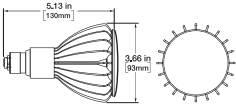

*** California Title 22 compliant*

R30W Down Light Photometrics

0 ft	Illuminance Distribution Ratio					
3 ft	0.002	0.008	0.024	0.088	0.370	1.000
6 ft	0.012	0.022	0.045	0.093	0.176	0.250
9 ft	0.015	0.026	0.041	0.064	0.093	0.111
12 ft	0.016	0.023	0.032	0.044	0.056	0.063
15 ft	0.015	0.020	0.025	0.031	0.038	0.040
	15 ft	12 ft	9 ft	6 ft	3 ft	CL